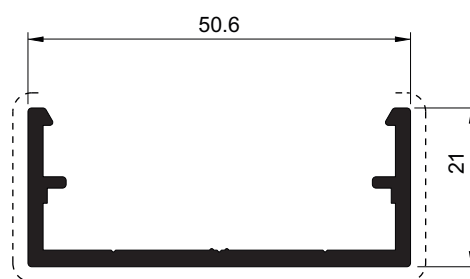

50003

50016

50005

50010

50020

50030

50031