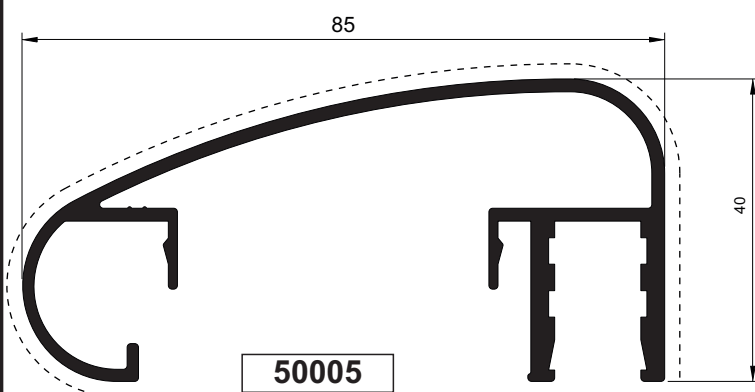

50003

50016

50005

50010

50020

50030

50031